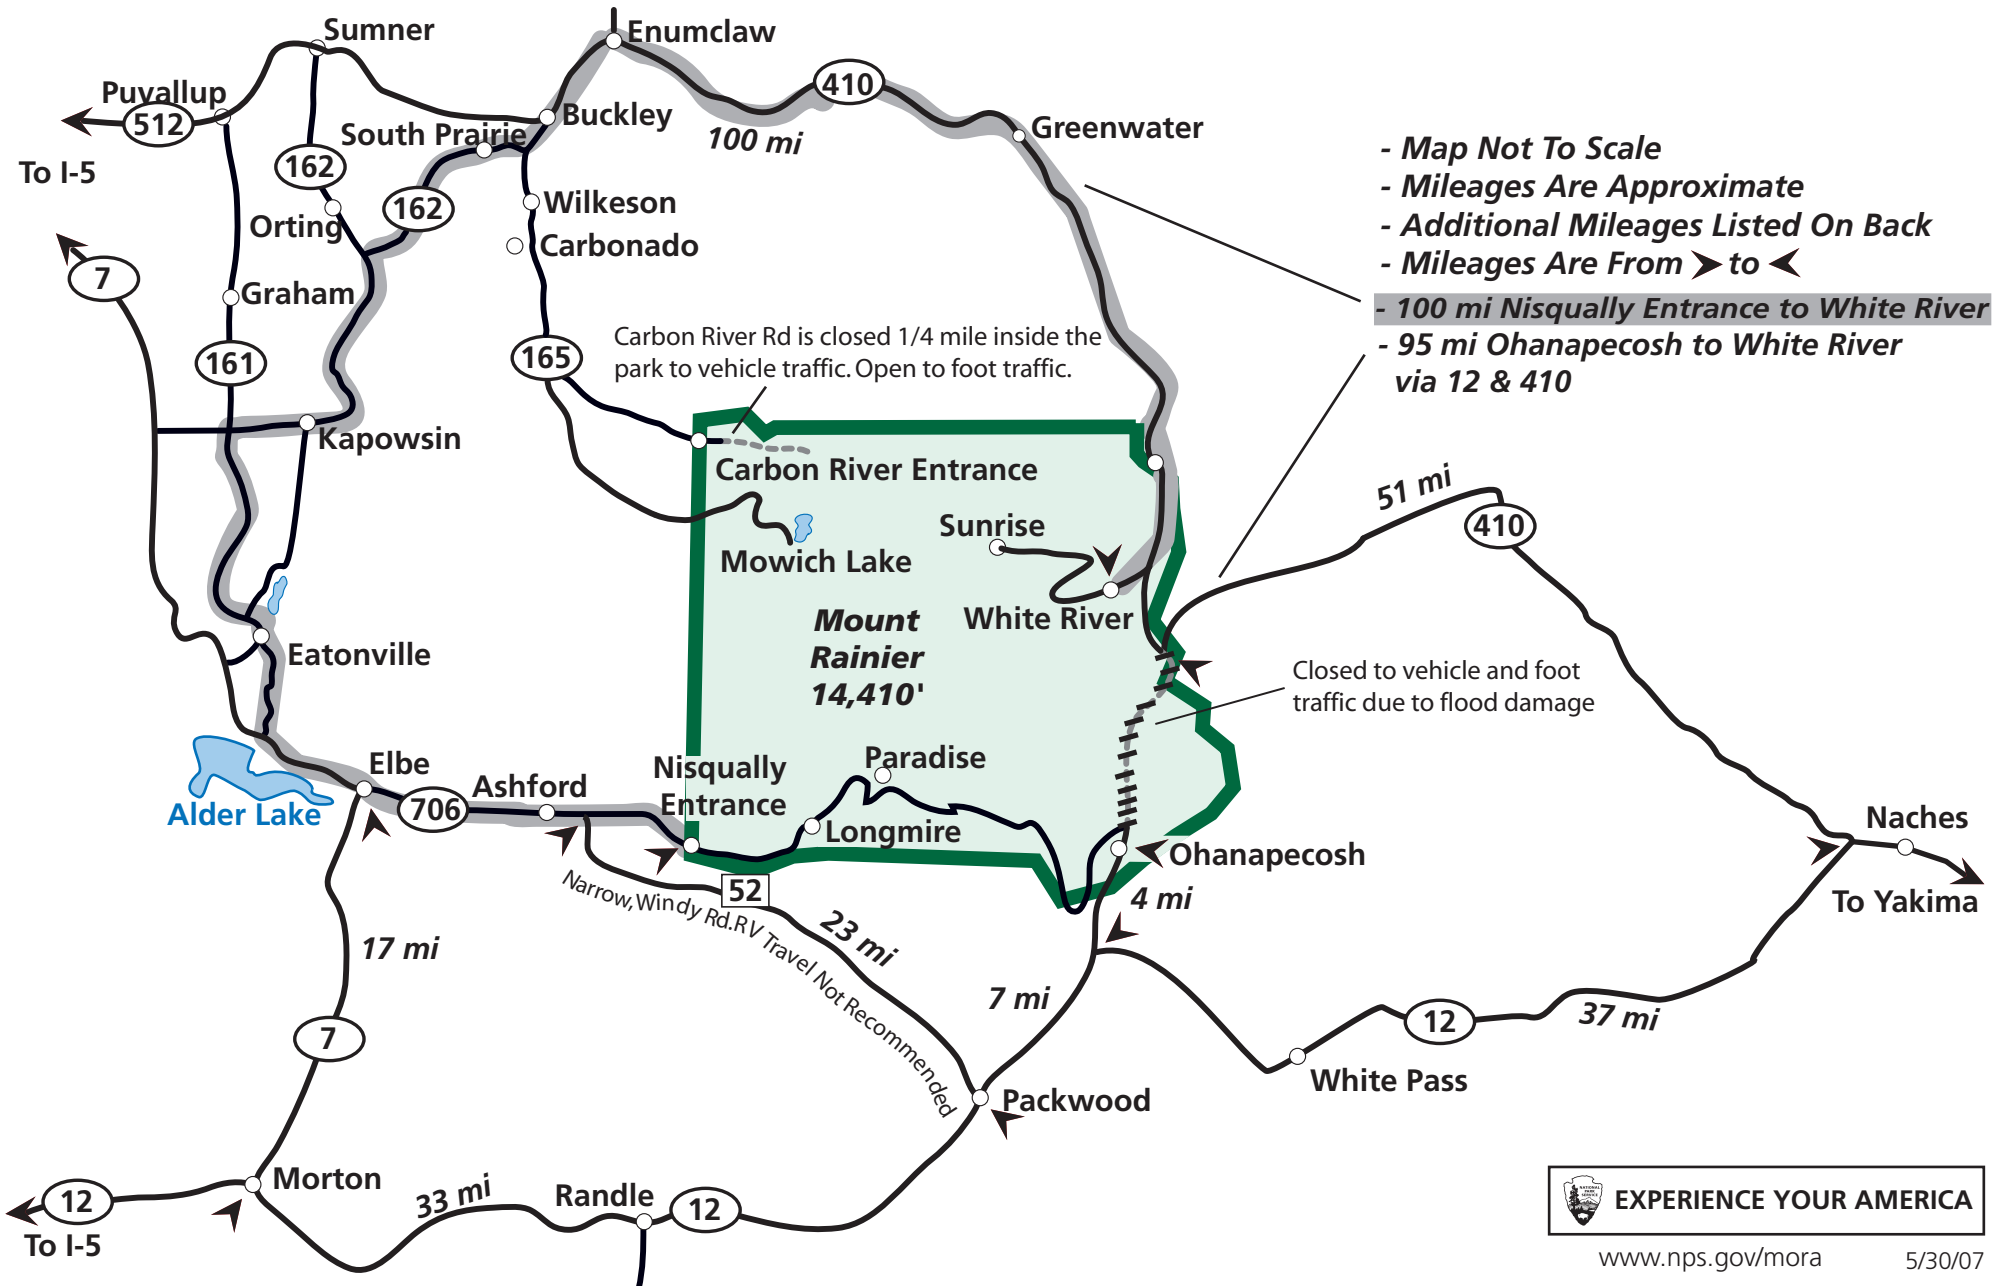

Mount Rainier National Park

National Park Service
U.S. Department of the Interior

Alternate Route Map

Driving Distances

Miles / Kilometers shortest driving distances within Mount Rainier National Park and nearby cities and towns	Nisqually Ent.	Longmire	Inspiration Pt.	Paradise	Box Canyon	Stevens Canyon Ent.	Ohanapecosh	Cayuse Pass	Chinook Pass	White River Ent.	Sunrise	Enumclaw	Tacoma	Seattle	Portland	Yakima
Nisqually Ent.	X	6 / 10	17 / 27	19 / 31	25 / 40	35/56	36 / 58	45 / 72	49 / 79	50 / 81	64 / 103	57 / 92	55 / 89	80 / 129	149 / 240	100 / 161
Longmire	6 / 10	X	10 / 16	13 / 21	18 / 29	28 / 45	30 / 48	39 / 63	42 / 68	44 / 71	58 / 93	63 / 101	61 / 98	86 / 138	155 / 250	94 / 151
Inspiration Pt.	17 / 27	3 / 5	X	3 / 5	8 / 13	18 / 29	20 / 32	29 / 47	32 / 52	34 / 55	47 / 76	69 / 111	71 / 114	95 / 153	165 / 266	84 / 135
Paradise	19 / 31	8 / 13	3 / 5	X	11 / 18	21 / 34	23 / 37	32 / 50	35 / 56	36 / 58	50 / 81	71 / 114	74 / 119	98 / 158	168 / 270	87 / 140
Box Canyon	25 / 40	18 / 29	8 / 13	11 / 18	X	10 / 16	12 / 19	21 / 34	24 / 39	26 / 42	39 / 63	61 / 98	79 / 127	98 / 158	166 / 267	76 / 122
Stevens Canyon Ent.	35 / 56	28 / 45	18 / 29	21 / 34	10 / 16	X	2 / 3	11 / 18	14 / 23	15 / 24	29 / 47	51 / 82	77 / 124	88 / 142	156 / 251	66 / 106
Ohanapecosh	36 / 58	30 / 48	20 / 32	23 / 37	12 / 19	2 / 3	X	12 / 19	16 / 26	17 / 27	31 / 50	52 / 84	78 / 126	89 / 143	155 / 250	64 / 103
Cayuse Pass	45 / 72	39 / 63	29 / 47	31 / 50	21 / 34	11 / 18	12 / 19	X	3 / 5	5 / 8	19 / 31	40 / 64	66 / 106	77 / 124	167 / 269	65 / 105
Chinook Pass	49 / 79	42 / 68	32 / 52	35 / 56	24 / 39	14 / 23	16 / 26	3 / 5	X	8 / 13	22 / 35	43 / 69	70 / 113	80 / 129	170 / 274	61 / 98
White River Ent.	50 / 81	44 / 71	34 / 55	36 / 58	26 / 42	15 / 24	17 / 27	5 / 8	8 / 13	X	14 / 23	38 / 61	64 / 103	75 / 121	172 / 277	69 / 111
Sunrise	64 / 103	58 / 93	47 / 76	50 / 81	39 / 63	29 / 47	31 / 50	19 / 31	22 / 35	14 / 23	X	52 / 84	78 / 126	89 / 143	186 / 299	83 / 134
Enumclaw	57 / 92	63 / 101	69 / 111	71 / 114	61 / 98	51 / 82	52 / 84	40 / 64	43 / 69	38 / 61	52 / 84	X	26 / 42	37 / 60	172 / 277	105 / 169
Tacoma	55 / 89	61 / 98	71 / 114	74 / 119	79 / 127	77 / 124	78 / 126	66 / 106	70 / 113	64 / 103	78 / 126	26 / 42	X	32 / 52	146 / 235	131 / 211
Seattle	80 / 129	86 / 138	95 / 153	98 / 158	97 / 158	88 / 142	89 / 143	77 / 124	80 / 129	75 / 121	89 / 143	37 / 60	32 / 52	X	178 / 287	143 / 230
Portland	149 / 240	155 / 250	165 / 266	168 / 270	168 / 270	156 / 251	155 / 250	167 / 269	170 / 274	172 / 277	186 / 299	172 / 277	146 / 235	178 / 287	X	178 / 287
Yakima	100 / 161	94 / 151	84 / 135	87 / 140	76 / 122	66 / 106	64 / 103	65 / 105	61 / 98	69 / 111	83 / 134	105 / 169	131 / 211	143 / 230	178 / 287	X